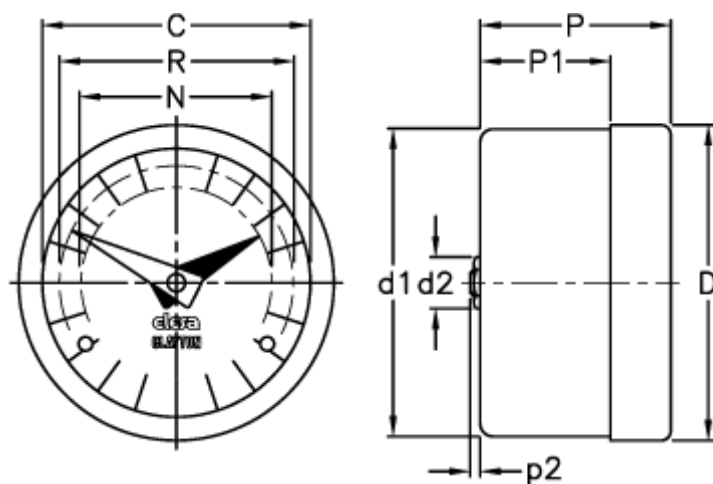

Varenummer: 2307020001  
Beskrivelse: E+G Indikator  
GA01-0002-D

## Mål

C = 42

R = 37

D = 49.6

D1 = 48.3

d2 = 8

N = 30

P = 30

P1 = 20.5

p2 = 1.6